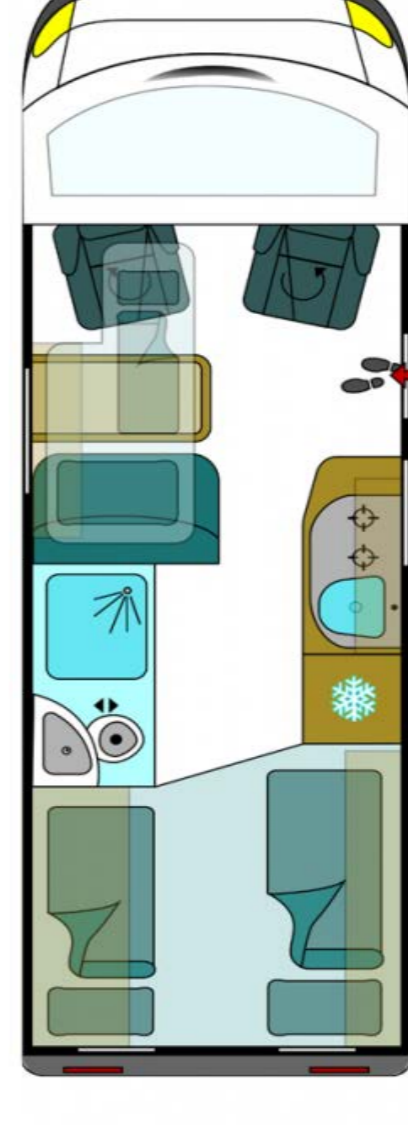

TECHNISCHE ANGABEN

Peugeot Boxer	Neuwagen
Motorisierung	121 kW / 165 PS, 2,2
Gesamtlänge:	636 cm
Gesamtbreite:	205 cm
Gesamthöhe:	259 cm
Stehhöhe im Wohnraum:	193 cm
Leergewicht mit Zubehör:	3 100 kg*
Gesamtgewicht:	3 500 kg
Fahrerausweis:	Kat. B
Schlafplätze:	2
Max. Sitzplätze:	4
Bettmass:	201/178 x 191 cm

* inkl. 7,7% Mwst. Automobilsteuer + Ablieferungspauschale
* reines Leergewicht ohne Fahrer