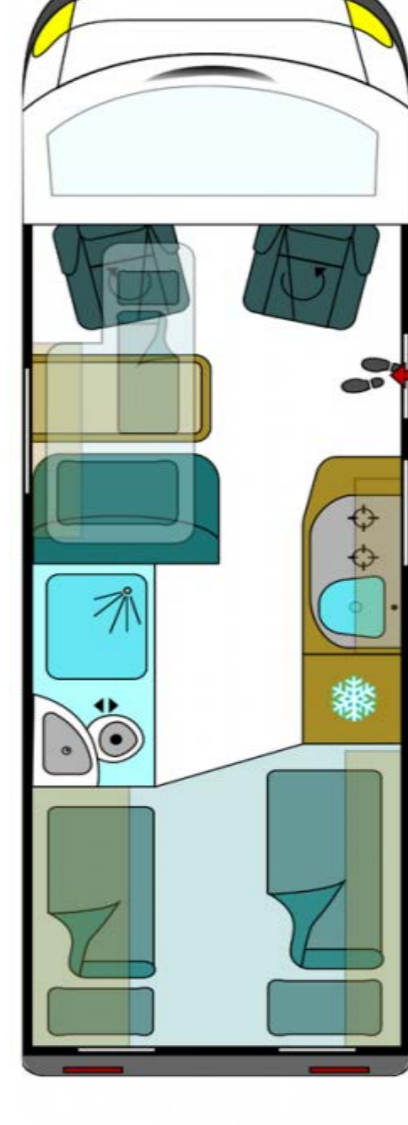

TECHNISCHE ANGABEN

Peugeot Boxer	Neuwagen
Motorisierung	121 kW / 165 PS, 2,2
Gesamtlänge:	636 cm
Gesamtbreite:	205 cm
Gesamthöhe:	259 cm
Stehhöhe im Wohnraum:	193 cm
Leergewicht mit Zubehör:	3 100 kg**
Gesamtwgewicht:	3 500 kg
Fahrerausweis:	Kat. B
Schlafplätze:	2
Max. Sitzplätze:	4
Bettmass:	201/178 x 191 cm

* inkl. 7,7 % Mwst. Automobilsteuer + Ablieferungspauschale
** reines Leergewicht ohne Fahrer